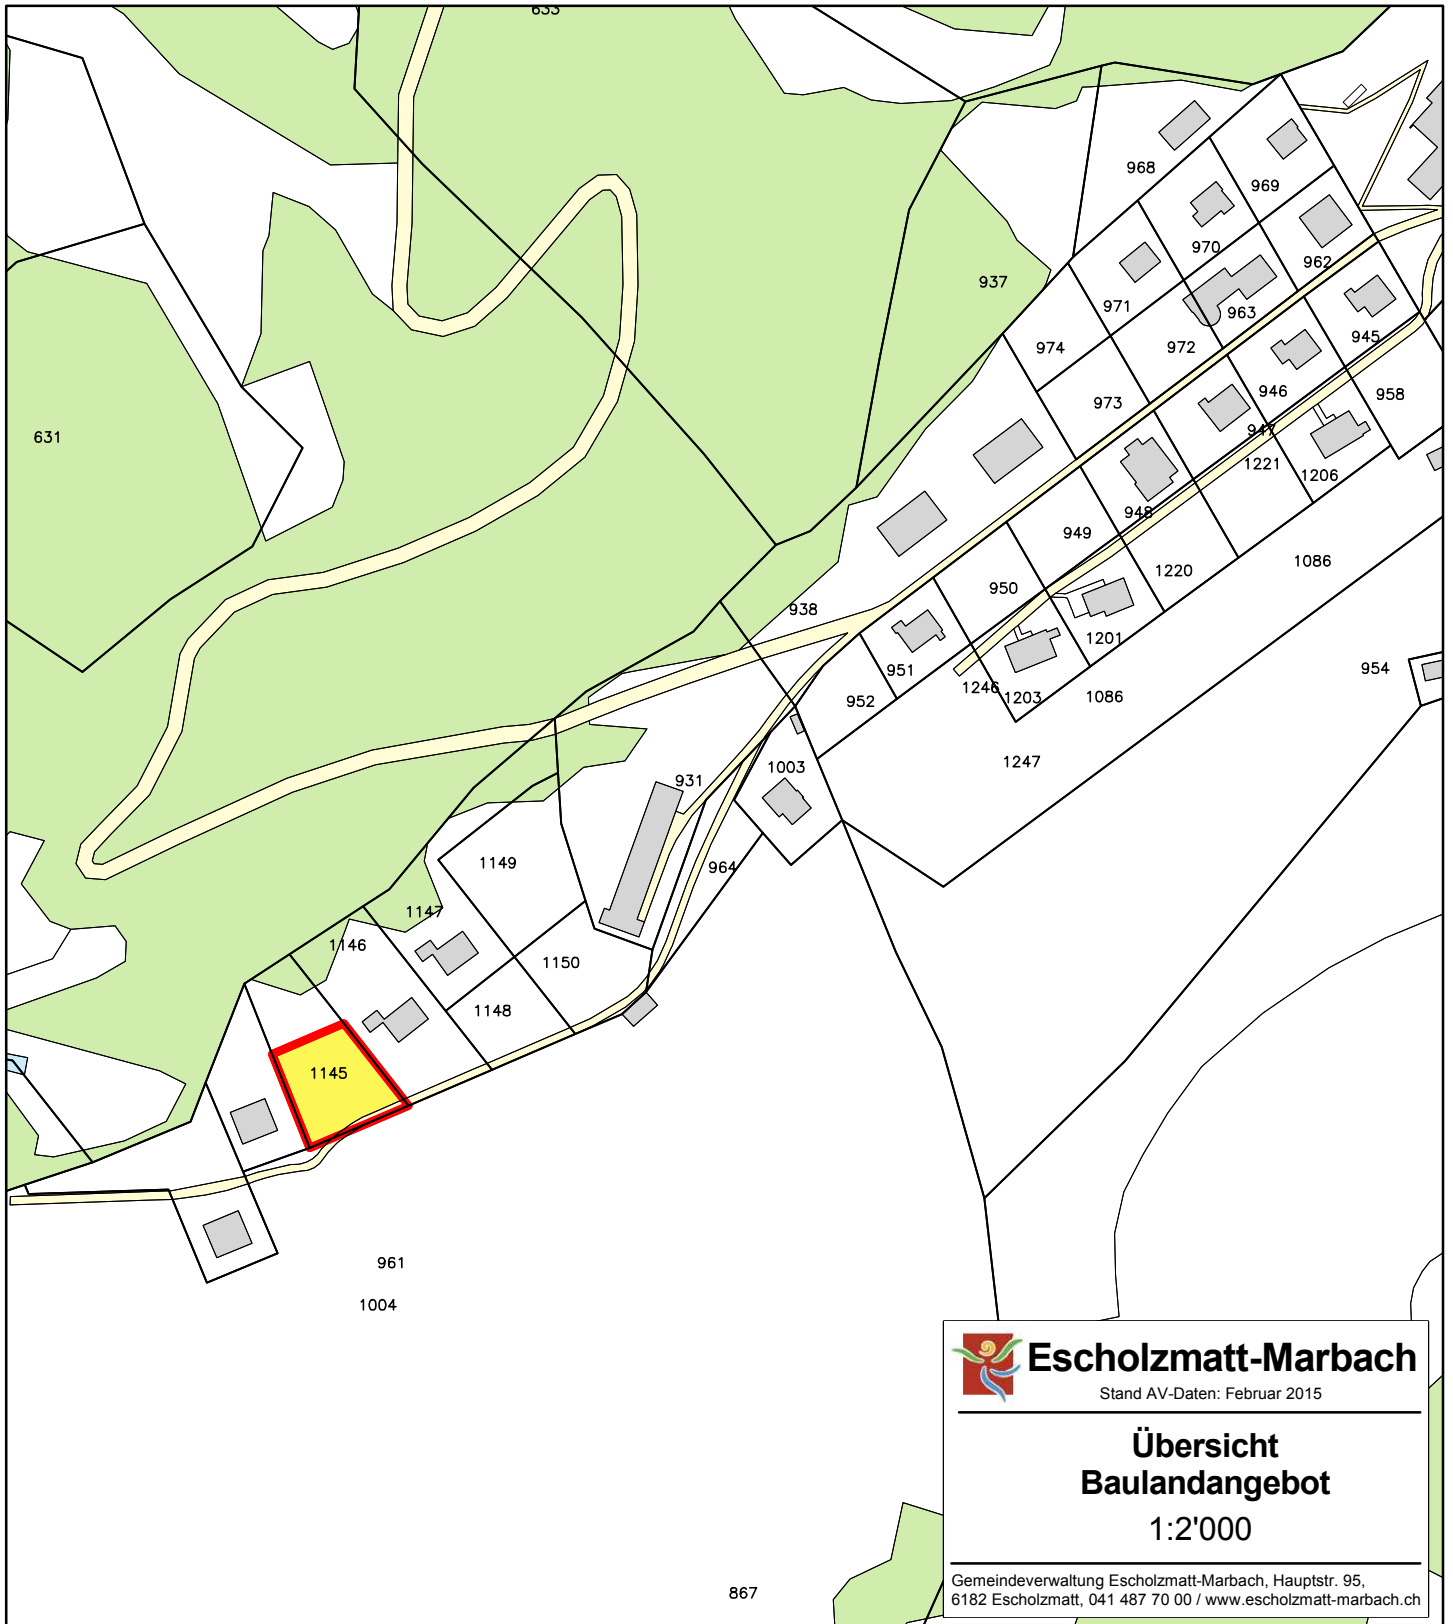

Baulandangebot Escholzmatt-Marbach

Objekt Nr.: 624
Letzte Änderung: 16.03.2008

Kontaktadresse:

Meister Ursula und Gehrig-Meister Peter, Rötimate 17, 3422 Kirchberg, 034 445 56 34

Grundstücksart: Liegenschaft

Nutzungsart: wohnen

Erschliessung: vorhanden

Lokalität: Marbachegg

Sepz. Auflagen:

Bemerkungen: Grundstück Nr. 1145 (Grundbuch Marbach)

Gestaltungsplan: nicht erforderlich

Verfügbarkeit: ja

Fläche: 657 m²

Verhandlungspreis: auf Anfrage

Escholzmatt-Marbach

Stand AV-Daten: Februar 2015

**Übersicht
Baulandangebot**

1:2'000

Gemeindeverwaltung Escholzmatt-Marbach, Hauptstr. 95,
6182 Escholzmatt, 041 487 70 00 / www.escholzmatt-marbach.ch