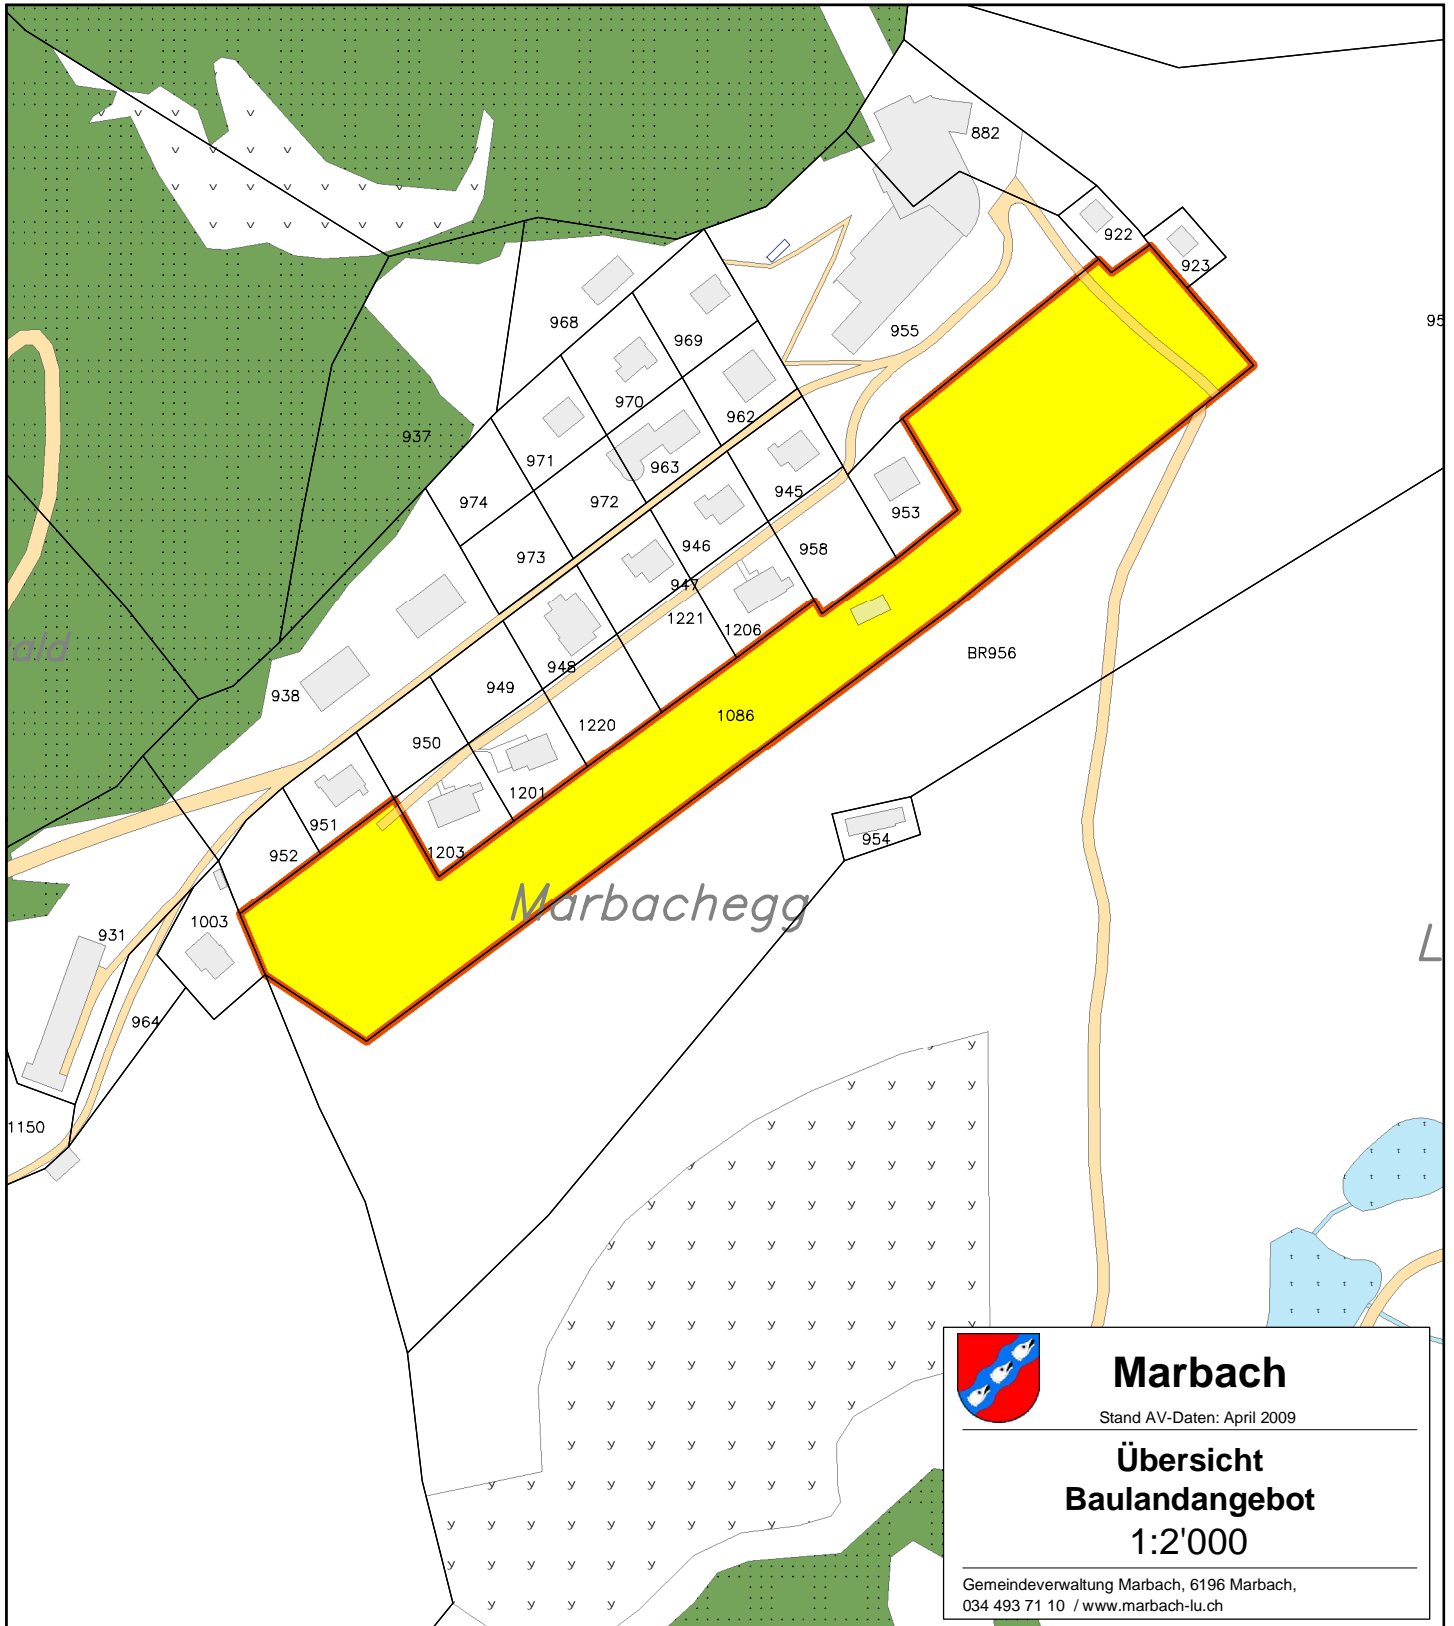

# Baulandangebot Marbach

Objekt Nr.: 127  
Letzte Änderung: 16.03.2008

## Kontaktadresse:

Sportbahnen Marbachegg AG, 6196 Marbach, 034 493 33 88

**Grundstücksart:** Liegenschaft

**Nutzungsart:** wohnen

**Erschliessung:** vorhanden

**Lokalität:** Ober Lochsitli

**Spez. Auflagen:** ----

**Bemerkungen:** Grundstück Nr. 1086; Aufteilung in mehrere Parzellen

**Gestaltungsplan:** nicht erforderlich

**Verfügbarkeit:** ja

**Fläche:** 9934 m<sup>2</sup>

**Verhandlungspreis:** auf Anfrage

**Marbach**  
Stand AV-Daten: April 2009